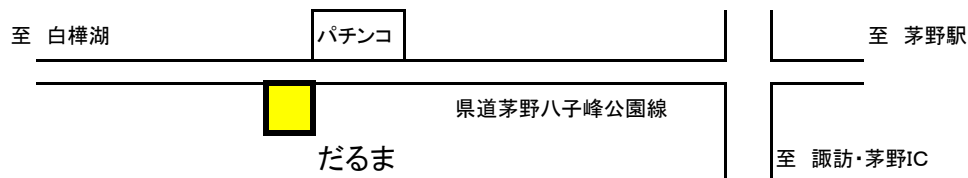

おいしい“中華料理”のお店

なにを食べてもおいしいですが、レバニラ炒めが1番人気です
麻婆ナス・・・ニララーメン・・・

サラリーマン川柳

1 金かけぬ 予想は何故か よく当たり	6 連れ込むな 私は急に 泊まらない
2 語りべも 戦争知らぬ 新時代	7 食べて糖 呑んで血圧 吸えばガン
3 声届く 前の席から メール来る	8 ついて来い 今では俺が ついて行く
4 遠吠えの 癖はやっぱり 僕の犬	9 入歯見て 目もはずしてと せがむ孫
5 セクハラと 騒ぐわりには 男好き	10 クラス会 担任よりも 老けた奴