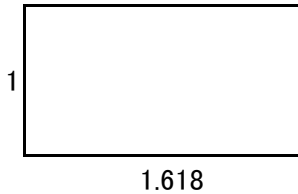

レオナルド・ダビンチ

レオナルド・ダビンチは縦:横の理想の比率を発見した。それは『1:1.618』である。

イタリアの画家・彫刻家・建築家・科学者。
ルネッサンスの古典芸術の完成者の一人。
画家としては、『岩窟の聖母』『最後の晩餐』『モナ・リザ』
色彩のぼかしと、遠近法を駆使し精密な構図のもとに描いた。

数学の時間

4.5%の食塩水が600gある。この食塩水から何gかの水を蒸発させて5%の食塩水にしたい。
何gの水を蒸発させれば良いか？